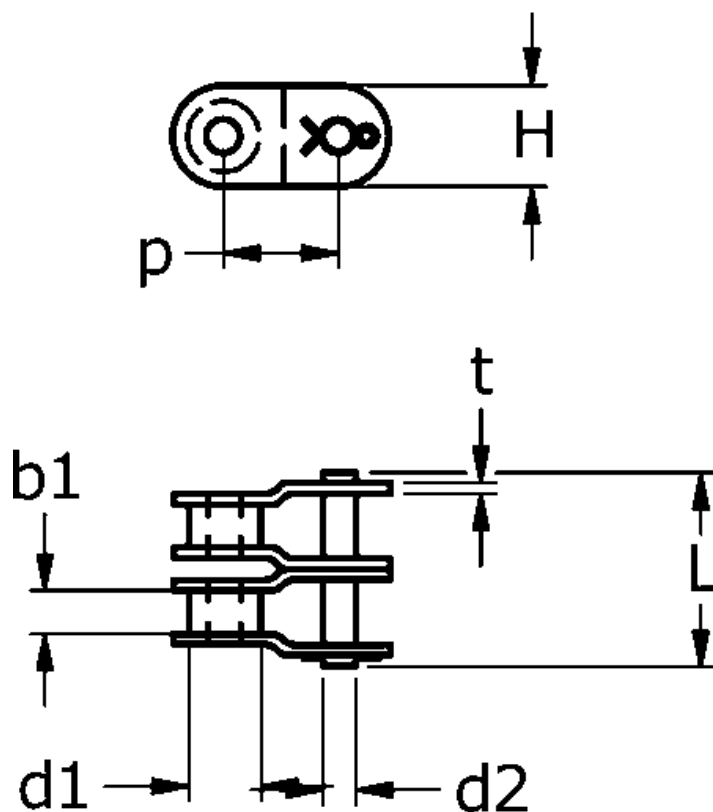

Varenummer: 61370235162004

Beskrivelse: Tsubaki 16 B-2 Duplex samleled forkrøbbet med split Neptune.

Mål

$b1 = 17.02$

$d1 = 15.88$

$d2 = 8.28$

$H = 21$

$L = 73.8$

$P = 25.4$

$t = 3.2$